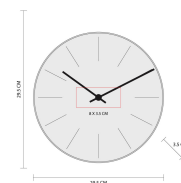

**NUEVO
2023**

RELOJ REDI MK 014

Descripción y características.

Reloj de pared. Batería (1 pila AA) no incluida.

Información Básica

Categoría RELOJES
Material Plástico / Aluminio
Medida 29.5 x 29.5 cm

Información de impresión

Técnica Serigrafía
Área 8 x 3.5 cm

Información de empaque

Medida 50.3 x 31.8 x 31 cm.
Peso 4.50 Kg.
Caja Individual SI
Cantidad de piezas 10 pza(s).

Página de Catálogo 192

tossh

XO-TOOL

2drink

prisma