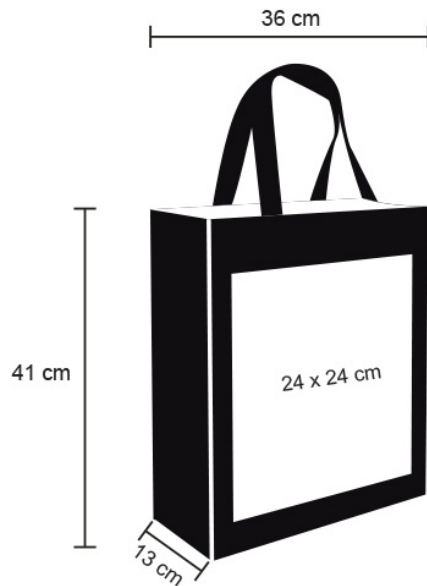

Ficha técnica

PALM

Datos Generales

Artículo : BL 059P

Nombre : PALM

Descripción : Bolsa de yute con fuelle y asas.

Material : Yute

Método de
impresión : Bordado-Serigrafía

Especificaciones

Alto : 41.00 cm.

Ancho : 36.00 cm.

Piezas x caja : 107 pzas.

Medidas Caja : SIN DATO

Peso caja : 11.7 kg.

Area de
impresión : 24 x 24 cm

Url 360°
