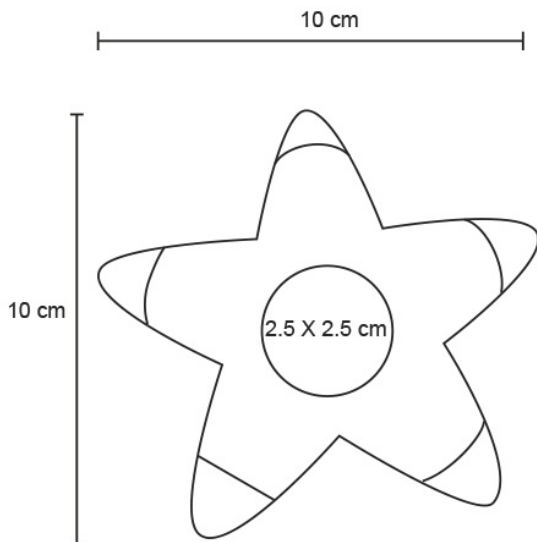

Ficha técnica

KAWAII

Datos Generales

Artículo : HP 19076W

Nombre : KAWAII

Descripción : Marcatextos de wheat straw (fibra de trigo) en forma de estrella con 5 puntas de colores.

Material : Wheat Straw

Método de impresión : Tampografía

Especificaciones

Alto : 0.00 cm.

Ancho : 10.00 cm.

Piezas x caja : 500 pzas.

Medidas Caja : SIN DATO

Peso caja : 15.5 kg.

Area de impresión : 2.5 cm Diámetro