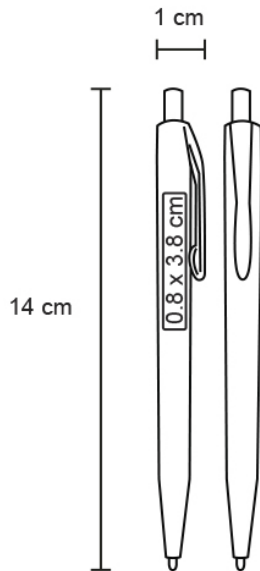

Ficha técnica

SHADOW

Datos Generales

Artículo : BP-5244C

Nombre : SHADOW

Descripción : Bolígrafo de plástico de color sólido.

Material : Plástico

Método de impresión : Serigrafía-Tampografía

Especificaciones

Alto : 14.00 cm.

Ancho : 1.00 cm.

Piezas x caja : 1000 pzas.

Medidas Caja : 42.5 x 31 x 18 cm

Peso caja : 8.0 kg.

Area de impresión : 0.8 x 3.8 cm

Url 360°