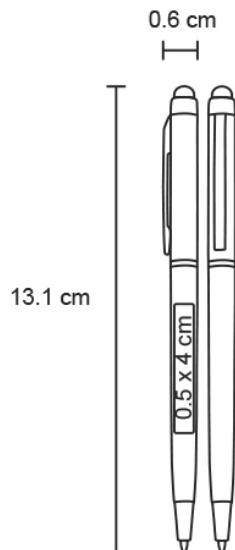

Ficha técnica

EXPRESS

Datos Generales

Artículo : BP 7113

Nombre : EXPRESS

Descripción : Bolígrafo de plástico con mecanismo retráctil, con apariencia metálica, clip metálico y goma touch screen.

Material : Plástico

Método de impresión : Serigrafía-Tampografía

Especificaciones

Alto : 13.10 cm.

Ancho : 0.60 cm.

Piezas x caja : 1000 pzas.

Medidas Caja : 32 x 22 x 20 cm

Peso caja : 6.0 kg.

Area de impresión : 0.5 x 4 cm