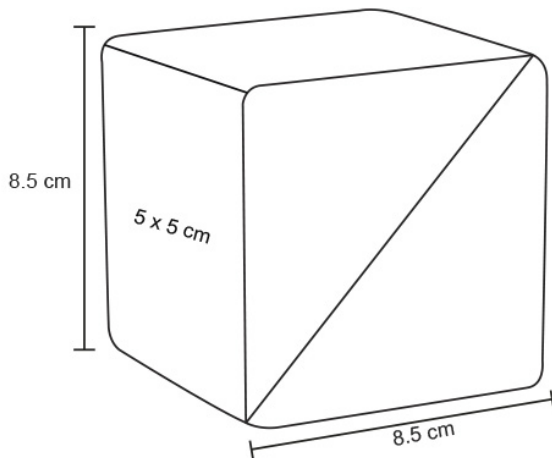

Ficha técnica

VIENA

Datos Generales

Artículo : LE 021

Nombre : VIENA

Descripción : Estuche ecológico en forma de cubo. Contiene porta plumas, block de hojas cuadradas, block de notas amarillas y 5 tiras de banderas adhesivas de colores.

Material : Cartón

Método de impresión : Serigrafía-Tampografía

Especificaciones

Alto : 8.50 cm.

Ancho : 8.50 cm.

Piezas x caja : 60 pzas.

Medidas Caja : SIN DATO

Peso caja : 17.5 kg.

Area de impresión : 5 x 5 cm

Url 360°