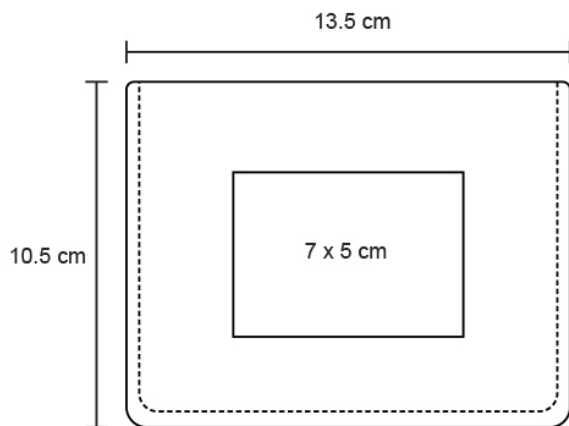

Ficha técnica

WAZI

Datos Generales

Artículo : O 012

Nombre : WAZI

Descripción : Estuche con notas y banderas adhesivas. Incluye calendario 2024 - 2025.

Material : Curpiel

Método de impresión : Serigrafía-Tampografía

Especificaciones

Alto : 10.50 cm.

Ancho : 13.50 cm.

Piezas x caja : 100 pzas.

Medidas Caja :

Peso caja : 19.0 kg.

Area de impresión : 7 x 5 cm

Url 360°