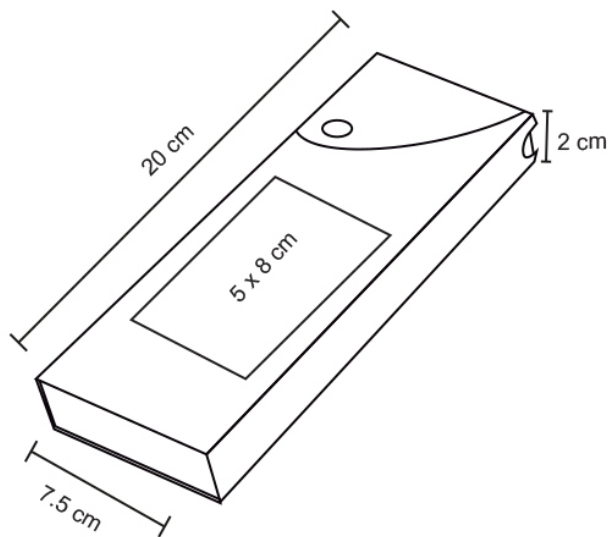

Ficha técnica

KUYA

Datos Generales

Artículo : O 031

Nombre : KUYA

Descripción : Lapicera de plástico con broche.

Material : Plástico

Método de
impresión : Serigrafía

Especificaciones

Alto : 20.00 cm.

Ancho : 7.50 cm.

Piezas x caja : 180 pzas.

Medidas Caja : SIN DATO

Peso caja : 14.0 kg.

Area de
impresión : 5 x 8 cm

Url 360°