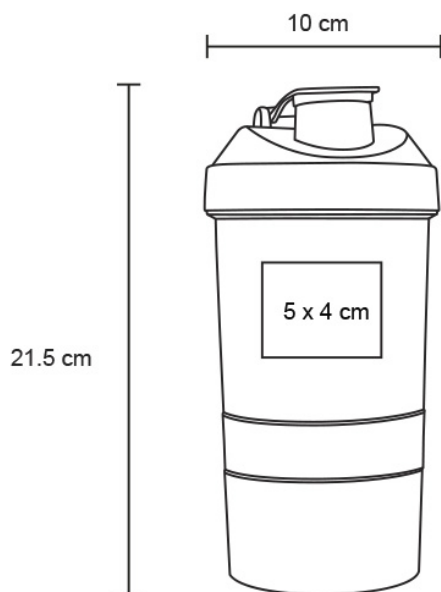

Ficha técnica

GYM

Datos Generales

Artículo : T 18

Nombre : GYM

Descripción : Cilindro de plástico con compartimentos, resorte de acero. Ideal para gimnasio. El envío de este material se hace por separado de base y tapas derivado a los cambios de altura si se traslada a otros lugares de la República.
(Libre de BPA)

Material : Polipropileno

Método de impresión : Serigrafía-Tampografía

Especificaciones

Alto : 21.50 cm.

Ancho : 10.00 cm.

Piezas x caja : 28 pzas.

Medidas Caja : 57 x 57 x 31.5 cm

Peso caja : 13.0 kg.

Area de impresión : 5 x 4 cm

Url 360°

Cilindro de plástico con compartimentos, resorte de acero. Ideal para gimnasio. El envío de este material se hace por separado de base y tapas derivado a los cambios de altura si se traslada a otros lugares de la República. (Libre de BPA)

Serigrafía-Tampografía

Medidas Caja :