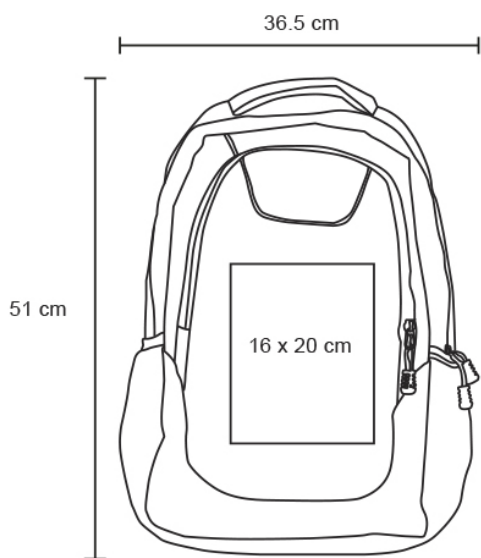

Ficha técnica

LAPEN

Datos Generales

Artículo : BL 021

Nombre : LAPEN

Descripción : Mochila de 2 compartimentos con espacio para laptop max. de 16 pulgadas, 2 bolsillos laterales de red y compartimento central con cierre y divisor interno. Respaldo y tirantes acojinados.

Material : Poliéster

Método de impresión : Serigrafía

Especificaciones

Alto : 51.00 cm.

Ancho : 36.50 cm.

Piezas x caja : 30 pzas.

Medidas Caja : SIN DATO

Peso caja : 31.6 kg.

Area de impresión : 16 x 20 cm

Url 360°
