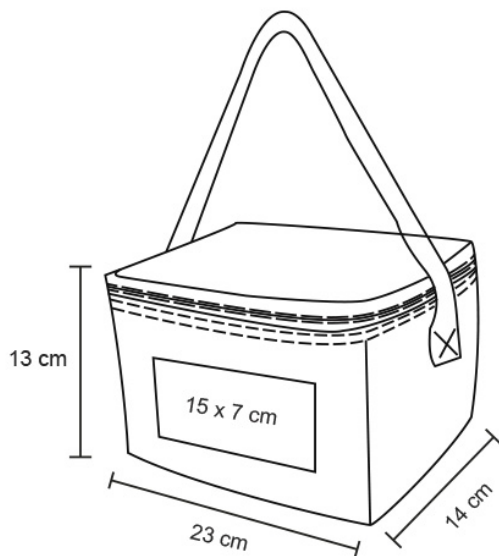

Ficha técnica

VITAE

Datos Generales

Artículo : LON 002

Nombre : VITAE

Descripción : Lonchera con interior térmico y asa.

Material : Poliéster

Método de
impresión : Serigrafía

Especificaciones

Alto : 13.00 cm.

Ancho : 23.00 cm.

Piezas x caja : 200 pzas.

Medidas Caja : 65 x 50 x 40 cm

Peso caja : 22.0 kg.

Area de
impresión : 15 x 7 cm

Url 360°