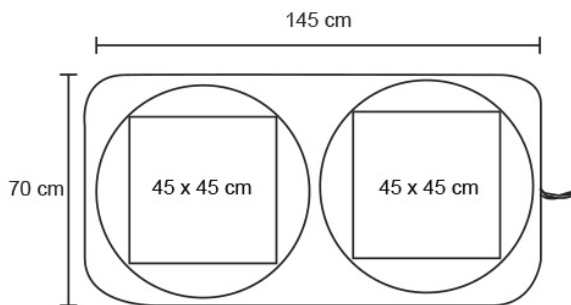

Ficha técnica

INDUS

Datos Generales

Artículo : BL 009

Nombre : INDUS

Descripción : Parasol panorámico plegable de poliéster para auto, con funda para guardar.

Material : Poliéster

Método de impresión : Serigrafía

Especificaciones

Alto : 70.00 cm.

Ancho : 145.00 cm.

Piezas x caja : 100 pzas.

Medidas Caja : SIN DATO

Peso caja : 12.8 kg.

Area de impresión : 45 x 45 cm

Url 360°