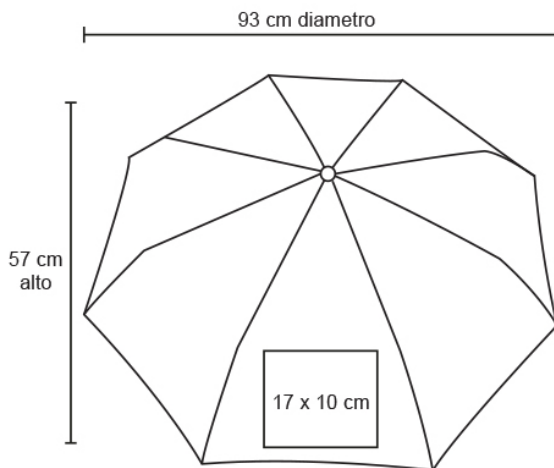

## Datos Generales

Artículo : PM 08

Nombre : OWEN

Descripción : Paraguas de bolsillo con sistema de apertura y cierre automático con mango de plástico. Incluye funda.

Material : Poliéster

Método de impresión : Serigrafía

## Especificaciones

Alto : 57.00 cm.

Ancho : 93.00 cm.

Piezas x caja : 60 pzas.

Medidas Caja : SIN DATO

Peso caja : 24.0 kg.

Area de impresión : 17 x 10 cm

Url 360°