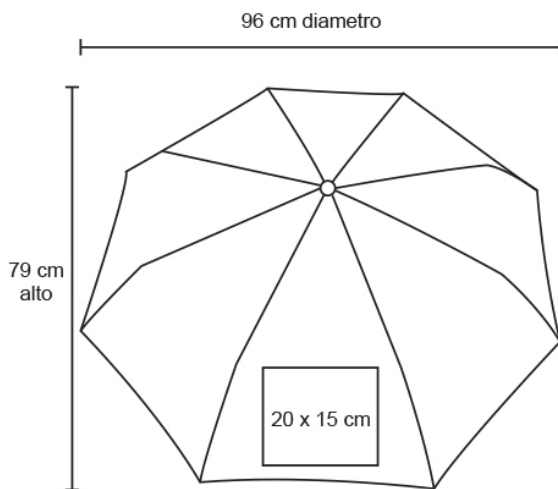

Ficha técnica

KUALI

Datos Generales

Artículo : PM 09

Nombre : KUALI

Descripción : Paraguas de apertura automática, 8 gajos y mango de plástico.

Material : Poliéster

Método de impresión : Serigrafía

Especificaciones

Alto : 79.00 cm.

Ancho : 96.00 cm.

Piezas x caja : 60 pzas.

Medidas Caja : SIN DATO

Peso caja : 17.0 kg.

Area de impresión : 20 x 15 cm

Url 360°