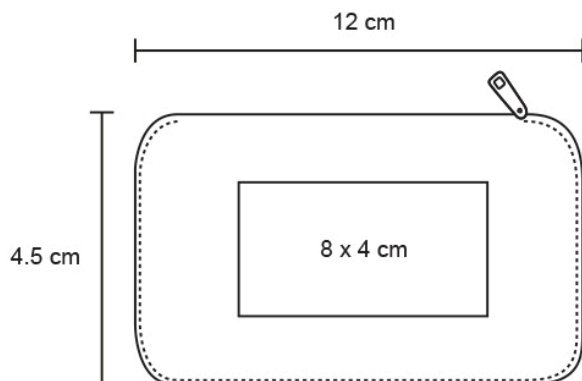

Ficha técnica

IRISH

Datos Generales

Artículo : SO 045

Nombre : IRISH

Descripción : Set que incluye: adaptador de carga para auto, de pared, audífonos, power bank y adaptador 3.5 mm. con entrada doble de cable.

Material : Plástico

Método de impresión : Serigrafía-Tampografía

Especificaciones

Alto : 4.50 cm.

Ancho : 12.00 cm.

Piezas x caja : 200 pzas.

Medidas Caja : SIN DATO

Peso caja : 17.2 kg.

Area de impresión : 8 x 4 cm

Url 360°