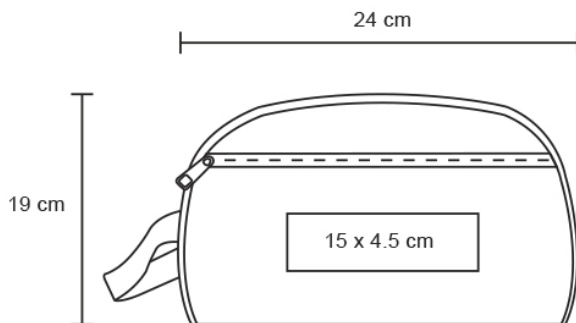

Ficha técnica

DENI

Datos Generales

Artículo : CP 015C

Nombre : DENI

Descripción : Neceser de curpiel con dos compartimentos.

Material : Curpiel

Método de impresión : Serigrafía

Especificaciones

Alto : 19.00 cm.

Ancho : 24.00 cm.

Piezas x caja : 200 pzas.

Medidas Caja : SIN DATO

Peso caja : 28.3 kg.

Area de impresión : 15 x 4.5 cm

Url 360°
