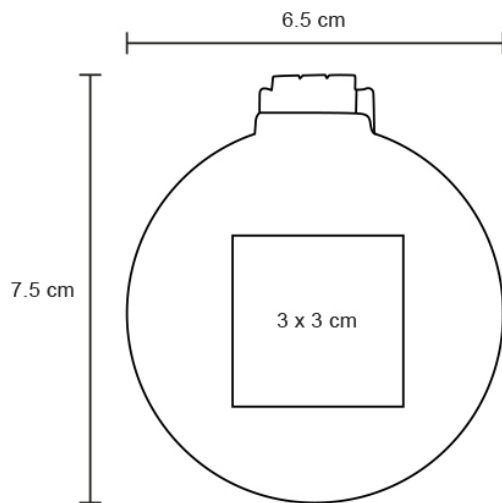

Ficha técnica

BELLA

Datos Generales

Artículo : CP 06

Nombre : BELLA

Descripción : Cepillo plegable de plástico con espejo.

Material : Plástico

Método de impresión : Serigrafía-Tampografía

Especificaciones

Alto : 7.50 cm.

Ancho : 6.50 cm.

Piezas x caja : 300 pzas.

Medidas Caja : 44 x 27.5 x 42 cm

Peso caja : 12.0 kg.

Area de impresión : 3 x 3 cm

Url 360°