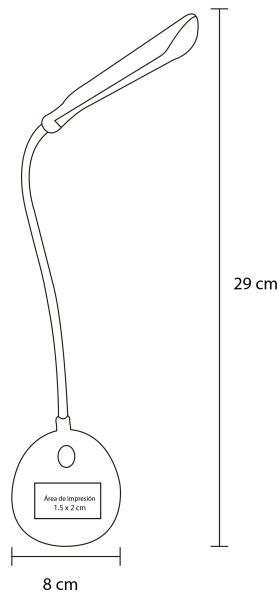

Ficha técnica

LUMIERE

Datos Generales

Artículo : O 061

Nombre : LUMIERE

Descripción : Lámpara de escritorio con luz LED y encendido de click. Utiliza 3 baterías AAA (no incluidas).

Material : Plástico

Método de impresión : Tampografía

Especificaciones

Alto : 29.00 cm.

Ancho : 8.00 cm.

Piezas x caja : 300 pzas.

Medidas Caja : SIN DATO

Peso caja : 16.6 kg.

Area de impresión : 2 x 1.5 cm

Url 360°