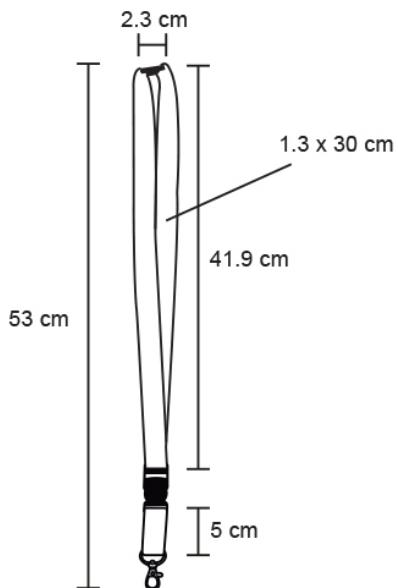

Ficha técnica

ESPIRO

Datos Generales

Artículo : O 064

Nombre : ESPIRO

Descripción : Cinta portagafete con broche de seguridad, clip desmontable de plástico y gancho metálico.

Material : Poliéster

Método de impresión : Serigrafía

Especificaciones

Alto : 53.00 cm.

Ancho : 2.00 cm.

Piezas x caja : 1000 pzas.

Medidas Caja : SIN DATO

Peso caja : 18.0 kg.

Area de impresión : 1.3 x 30 cm

Url 360°