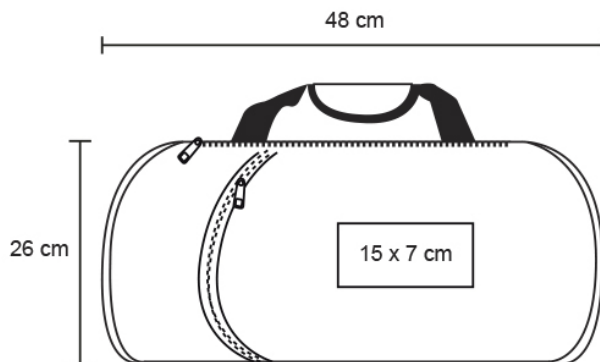

Ficha técnica

LENA

Datos Generales

Artículo : BL 045

Nombre : LENA

Descripción : Maleta deportiva con zapatera y dos compartimientos exteriores, red lateral, asas y correa ajustable.

Material : Poliéster

Método de impresión : Bordado-Serigrafía

Especificaciones

Alto : 26.00 cm.

Ancho : 48.00 cm.

Piezas x caja : 50 pzas.

Medidas Caja : SIN DATO

Peso caja : 21.6 kg.

Area de impresión : 15 x 7 cm

Url 360°