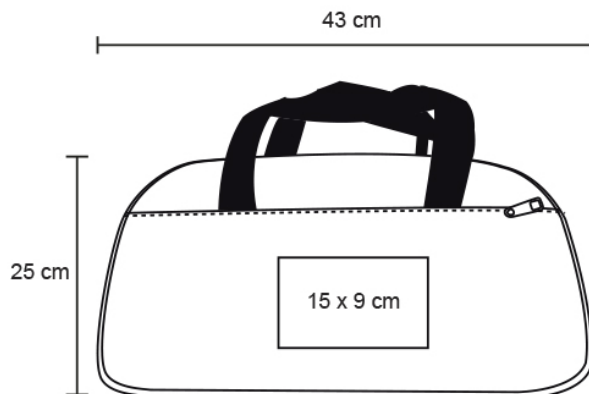

Ficha técnica

BARTALI

Datos Generales

Artículo : BL 050

Nombre : BARTALI

Descripción : Maleta deportiva con compartimiento frontal, asa y correa ajustable.

Material : Poliéster

Método de impresión : Bordado-Serigrafía

Especificaciones

Alto : 25.00 cm.

Ancho : 43.00 cm.

Piezas x caja : 50 pzas.

Medidas Caja : SIN DATO

Peso caja : 17.0 kg.

Area de impresión : 15 x 9 cm

Url 360°