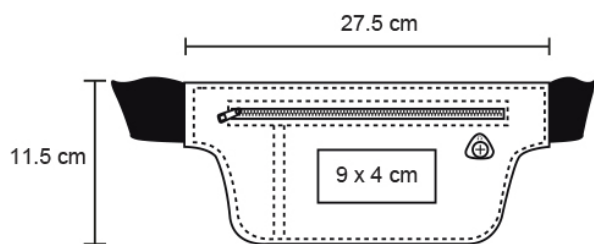

Ficha técnica

BOLT

Datos Generales

Artículo : BL 044

Nombre : BOLT

Descripción : Cangurera deportiva de cierre con un compartimento, cinturón ajustable y salida para audifonos.

Material : Poliéster

Método de impresión : Serigrafía

Especificaciones

Alto : 11.50 cm.

Ancho : 27.50 cm.

Piezas x caja : 360 pzas.

Medidas Caja : SIN DATO

Peso caja : 25.23 kg.

Area de impresión : 9 x 4 cm

Url 360°