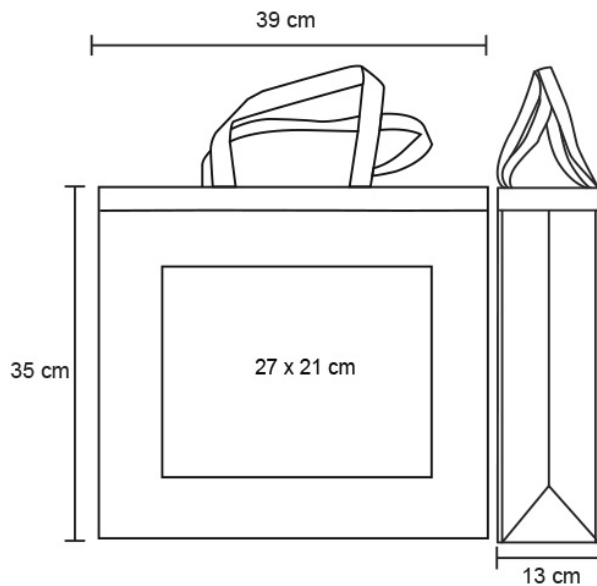

Ficha técnica

ECO

Datos Generales

Artículo : BL 068

Nombre : ECO

Descripción : Bolsa ecológica laminada y cosida de non woven con asa de 22 cm.

Material : Non woven

Método de impresión : Serigrafía

Especificaciones

Alto : 35.00 cm.

Ancho : 39.00 cm.

Piezas x caja : 300 pzas.

Medidas Caja : SIN DATO

Peso caja : 16.0 kg.

Area de impresión : 27 x 21 cm

Url 360°