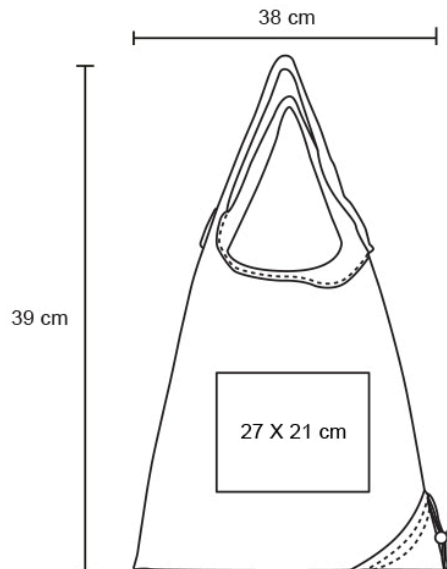

## Datos Generales

Artículo : BL 075

Nombre : PLANET

Descripción : Bolsa de poliéster con funda plegable integrada, asas y correa ajustable.

Material : Poliéster

Método de impresión : Serigrafía

## Especificaciones

Alto : 39.00 cm.

Ancho : 38.00 cm.

Piezas x caja : 720 pzas.

Medidas Caja : SIN DATO

Peso caja : 17.0 kg.

Area de impresión : 27 x 21 cm

Url 360°