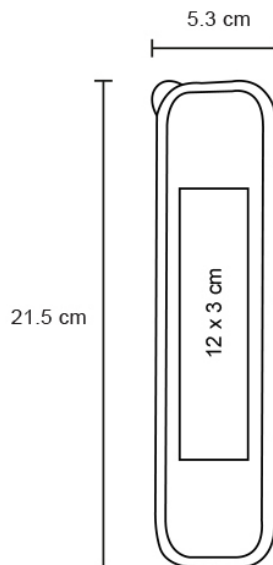

Ficha técnica

MANI

Datos Generales

Artículo : HO 050

Nombre : MANI

Descripción : Set de cubiertos de wheat straw (fibra de trigo). Incluye cuchara, tenedor y cuchillo.

Material : Wheat Straw

Método de impresión : Serigrafía-Tampografía

Especificaciones

Alto : 21.50 cm.

Ancho : 5.30 cm.

Piezas x caja : 200 pzas.

Medidas Caja : SIN DATO

Peso caja : 15.0 kg.

Area de impresión : 3 x 12 cm

Url 360°