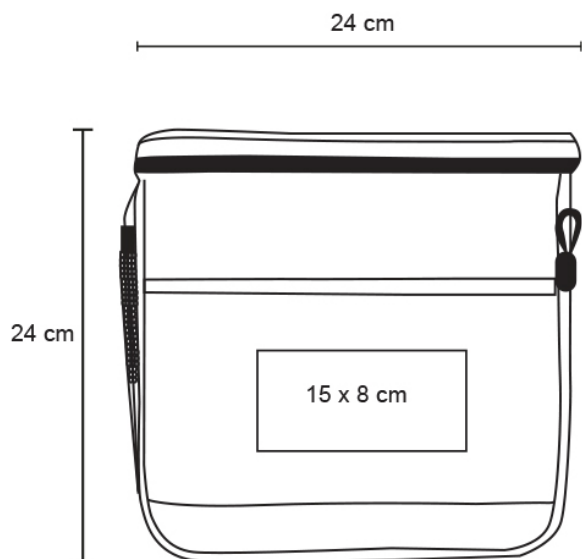

Ficha técnica

VERSA

Datos Generales

Artículo : LON 029

Nombre : VERSA

Descripción : Lonchera con interior impermeable, correa ajustable, dos bolsas de malla laterales, compartimento externo al frente de curpiel

Material : Poliéster / Curpiel

Método de impresión : Serigrafía

Especificaciones

Alto : 24.00 cm.

Ancho : 24.00 cm.

Piezas x caja : 45 pzas.

Medidas Caja : SIN DATO

Peso caja : 13.0 kg.

Area de impresión : 15 x 8 cm

Url 360°