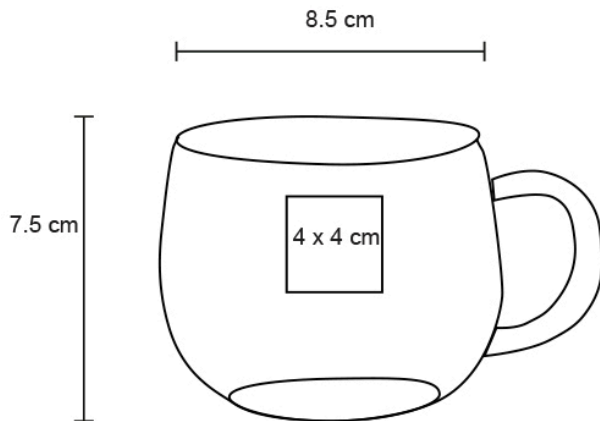

Ficha técnica

JOSELO

Datos Generales

Artículo : HO 078

Nombre : JOSELO

Descripción : Taza de vidrio con diseño redondo y asa ergonómica que permite un fácil agarre.

Material : Vidrio

Método de impresión : Tampografía

Especificaciones

Alto : 7.50 cm.

Ancho : 8.50 cm.

Piezas x caja : 120 pzas.

Medidas Caja : SIN DATO

Peso caja : 20.0 kg.

Area de impresión : 4 x 4 cm

Url 360°