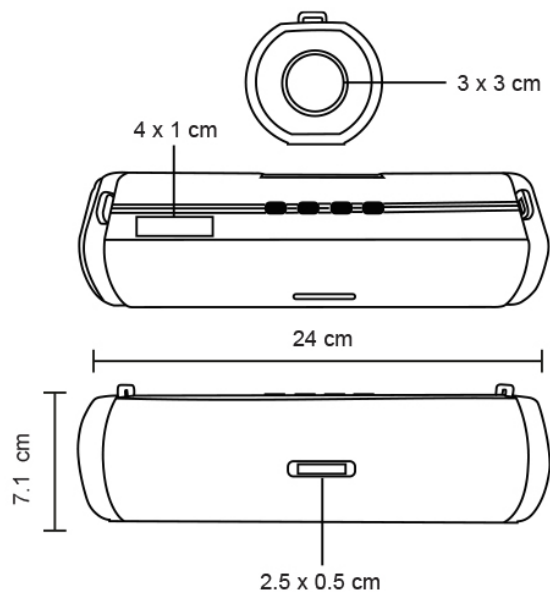

Ficha técnica

JAZZ

Datos Generales

Artículo : SO 095

Nombre : JAZZ

Descripción : Bocina bluetooth portátil. Incluye luz LED con modalidad intercambiable o fija, entrada de auxiliar, entrada USB, tarjeta TF, entrada DC 5 V y botón de apagado y encendido.

Material : Plástico

Método de impresión : Gota de Resina-Grabado Láser-Tampografía

Especificaciones

Alto : 7.10 cm.

Ancho : 24.00 cm.

Piezas x caja : 40 pzas.

Medidas Caja : SIN DATO

Peso caja : 24.0 kg.

Area de impresión : 4 x 1 cm

Url 360°