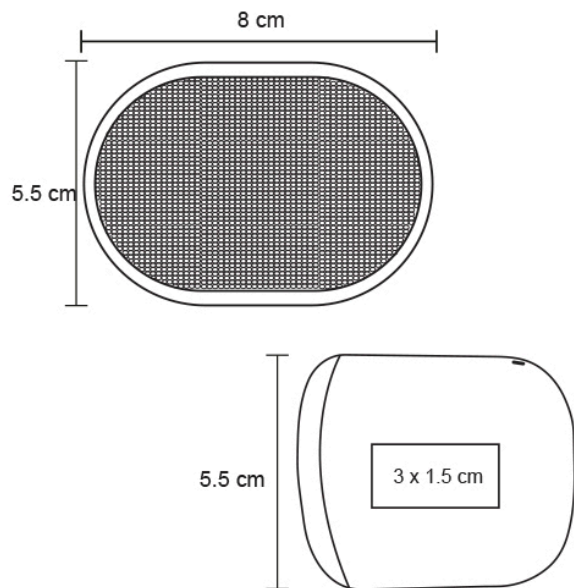

Ficha técnica

EMINEM

Datos Generales

Artículo : SO 102

Nombre : EMINEM

Descripción : Bocina bluetooth con batería recargable de 7 - 8 hrs de reproducción. Cuenta con función de manos libres, entrada para auxiliar, entrada para tarjeta TF y entrada USB. Incluye cable de carga 5V.

Material : Plástico

Método de impresión : Tampografía

Especificaciones

Alto : 5.50 cm.

Ancho : 8.00 cm.

Piezas x caja : 40 pzas.

Medidas Caja : SIN DATO

Peso caja : 13.8 kg.

Area de impresión : 3 x 1.5 cm

Url 360°