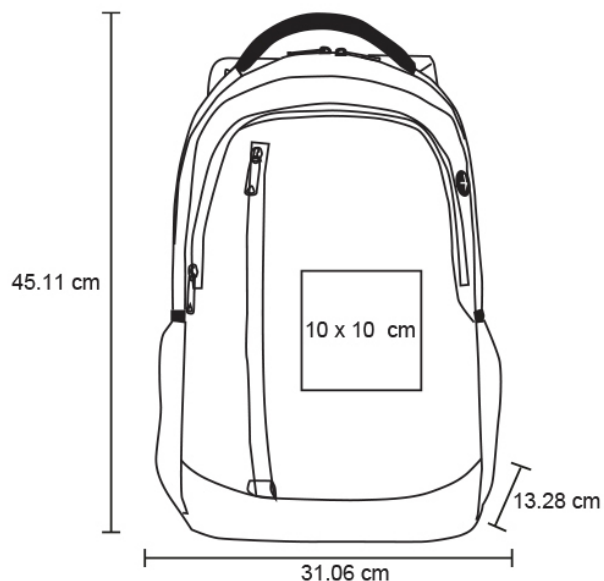

Ficha técnica

SPORT BACKPACK

Datos Generales

Artículo : BL 100

Nombre : SPORT BACKPACK

Descripción : Mochila deportiva que incluye compartimento exclusivo para laptop 15.3", correas de hombro ajustables, compartimento secundario para archivos, carpetas, etc. Bolsillo frontal para accesorios, dos bolsillos de acceso rápido y bolsillos laterales.

Material : Poliéster

Método de impresión : Bordado-Serigrafía

Especificaciones

Alto : 45.11 cm.

Ancho : 31.06 cm.

Piezas x caja : 20 pzas.

Medidas Caja : SIN DATO

Peso caja : 12.31 kg.

Area de impresión : 10 x 10 cm

Url 360°

Mochila deportiva que incluye compartimento exclusivo para laptop 15.3", correas de hombro ajustables, compartimento secundario para archivos, carpetas, etc. Bolsillo frontal para accesorios, dos bolsillos de acceso rápido y bolsillos laterales.

Bordado-Serigrafía

Medidas Caja :