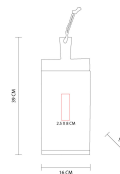

NUEVO
2023

TABLA BANSA PWT 230

Descripción y características.

Tabla de cocina de bambú con piedra. La placa de piedra es removible. Incluye asa. Incluye caja individual. La madera es un producto natural el cual puede presentar variaciones en tonalidades y vetas.

Información Básica

Categoría ACCESORIOS DE
COCINA
Material Bambú / Piedra / Yute
Medida 39 x 16 cm

Información de impresión

Técnica Serigrafía y Láser en
madera
Área 2.5 x 8 cm

Información de empaque

Medida 41 x 23.5 x 17.5 cm.
Peso 11.00 Kg.
Caja Individual SI
Cantidad de piezas 10 pza(s).