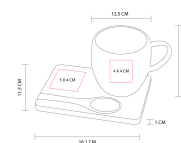

**NUEVO
2023**

SET DE TAZA TISANA TAZ 051

Descripción y características.

Juego de taza. Incluye 1 taza doble pared de vidrio resistente a bebidas calientes y frías, base y cuchara de bambú. Caja individual incluida.

Información Básica

Categoría TAZAS
Material Vidrio Borosilicato /
Bambú
Medida 5 x 8.8 cm Taza / 16 x
11.5 cm Base
Capacidad 250 ml

Información de impresión

Técnica Serigrafía / Láser
Área 4 x 4 cm Taza / 5 x 5 cm
Base

Información de empaque

Medida 50 x 47 x 37.5 cm.
Peso 12.50 Kg.
Caja Individual SI
Cantidad de piezas 24 pza(s).

Página de Catálogo 2