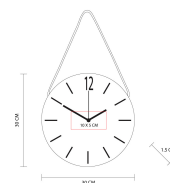

**NUEVO
2023**

RELOJ JADUAL MK 013

Descripción y características.

Reloj de pared con lazo. Batería (1 pila AA) no incluida.

Información Básica

Categoría RELOJES
Material Plástico / Aluminio
Medida 29.5 x 29.5 cm

Información de impresión

Técnica Serigrafía
Área 8 x 3.5 cm

Información de empaque

Medida 53.5 x 33 x 32.5 cm.
Peso 7.40 Kg.
Caja Individual SI
Cantidad de piezas 10 pza(s).

Página de Catálogo 192

tossh

XO-TOOL