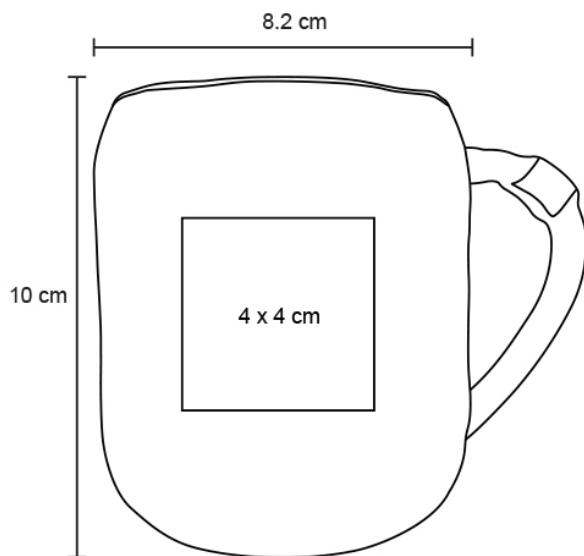

## Datos Generales

Artículo : HO 106

Nombre : CANELA

Descripción : Taza de cerámica con asa.

Material : Cerámica/Metal

Método de  
impresión : Tampografía

## Especificaciones

Alto : 10.00 cm.

Ancho : 8.20 cm.

Piezas x caja : 48 pzas.

Medidas Caja : SIN DATO

Peso caja : 18.0 kg.

Area de  
impresión : 4 x 4 cm

Url 360°