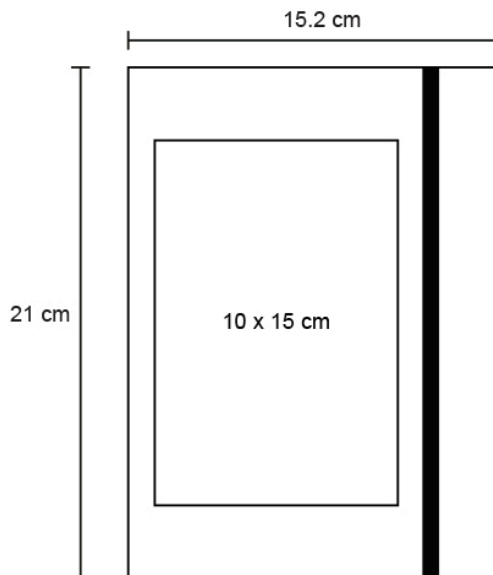

Ficha técnica

LINE

Datos Generales

Artículo : LE 032

Nombre : LINE

Descripción : Set ecológico incluye: block de notas con 40 hojas rayadas, notas adhesivas, sobre con ranura porta tarjeta, sacapuntas, goma, 2 lápices, pluma y regla de madera.

Material : Cartón

Método de impresión : Serigrafía-Tampografía

Especificaciones

Alto : 21.00 cm.

Ancho : 15.20 cm.

Piezas x caja : 40 pzas.

Medidas Caja : SIN DATO

Peso caja : 11.0 kg.

Area de impresión : 10 x 15 cm

Url 360°