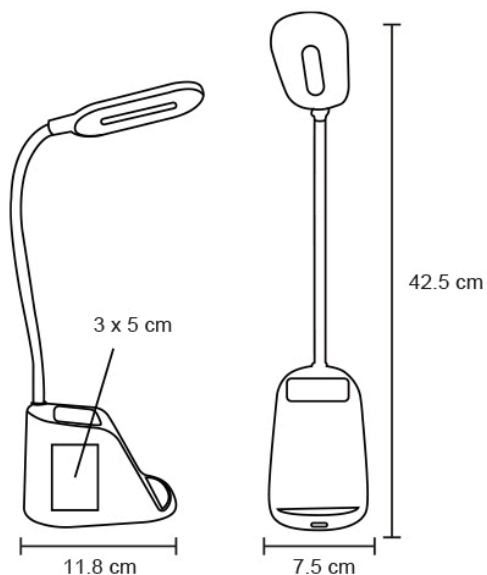

Ficha técnica

LAMPE

Datos Generales

Artículo : SO 111

Nombre : LAMPE

Descripción : Lámpara para escritorio negra con organizador y cargador Wireless para smartphones compatibles con tecnología Qi. Incluye cargador tipo usb.

Material : Plástico

Método de impresión : Tampografía

Especificaciones

Alto : 42.50 cm.

Ancho : 11.80 cm.

Piezas x caja : 40 pzas.

Medidas Caja : SIN DATO

Peso caja : 9.5 kg.

Area de impresión : 3.5 x 5 cm

Url 360°