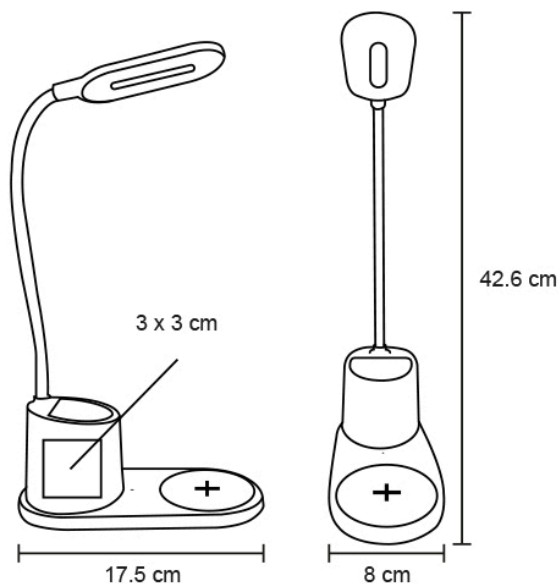

Ficha técnica

LIX

Datos Generales

Artículo : SO 112

Nombre : LIX

Descripción : Lámpara para escritorio con organizador y cargador Wireless para smartphones compatibles con tecnología Qi. Incluye cable de carga.

Material : Plástico

Método de impresión : Tampografía

Especificaciones

Alto : 42.60 cm.

Ancho : 17.50 cm.

Piezas x caja : 30 pzas.

Medidas Caja : SIN DATO

Peso caja : 7.61 kg.

Area de impresión : 3 x 3 cm

Url 360°