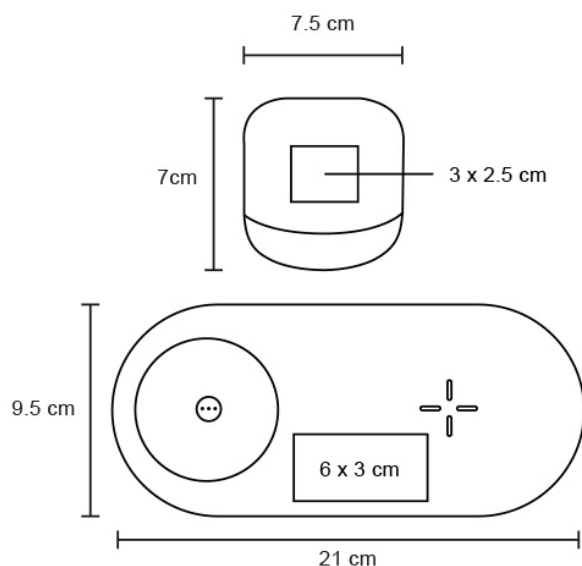

Ficha técnica

LUMINA

Datos Generales

Artículo : SO 121

Nombre : LUMINA

Descripción : Cargador Wireless con lámpara de luz LED y ajuste de color de 360 grados, con base antiderrapante. Incluye cable de carga tipo C.

Material : Plástico

Método de impresión : Serigrafía-Tampografía

Especificaciones

Alto : 9.50 cm.

Ancho : 21.00 cm.

Piezas x caja : 30 pzas.

Medidas Caja : SIN DATO

Peso caja : 12.5 kg.

Area de impresión : 6 x 3 cm

Url 360°