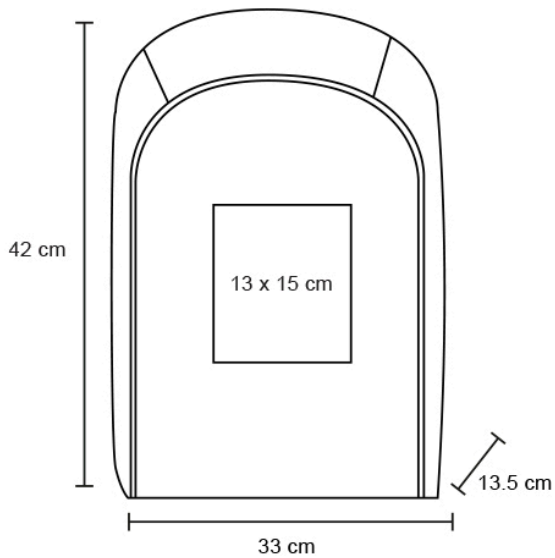

Ficha técnica

CORDOBA

Datos Generales

Artículo : BL 143

Nombre : CORDOBA

Descripción : Mochila de seguridad con porta laptop, 2 bolsas, doble cierre y asa superior.

Material : Poliéster

Método de impresión : Serigrafía

Especificaciones

Alto : 42.00 cm.

Ancho : 33.00 cm.

Piezas x caja : 36 pzas.

Medidas Caja : SIN DATO

Peso caja : 8 kg.

Area de impresión : 13 x15 cm

Url 360°