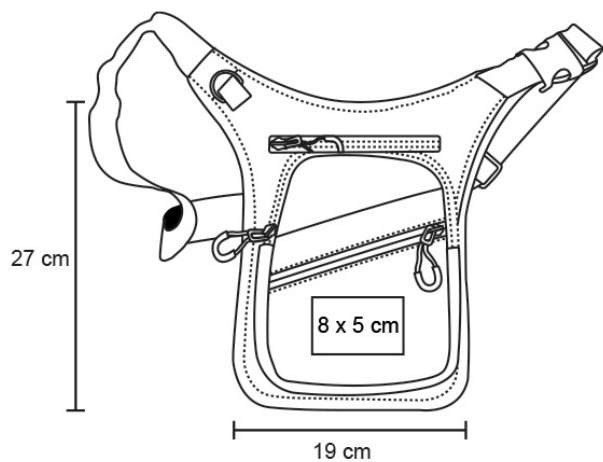

Ficha técnica

VIN

Datos Generales

Artículo : BL 146

Nombre : VIN

Descripción : Bolsa de hombro de 4 compartimentos, cuenta con un compartimento principal, 3 frontales y correa ajustable.

Material : Poliéster

Método de impresión : Serigrafía

Especificaciones

Alto : 27.00 cm.

Ancho : 19.00 cm.

Piezas x caja : 80 pzas.

Medidas Caja : SIN DATO

Peso caja : 18.0 kg.

Area de impresión : 8 x 5 cm