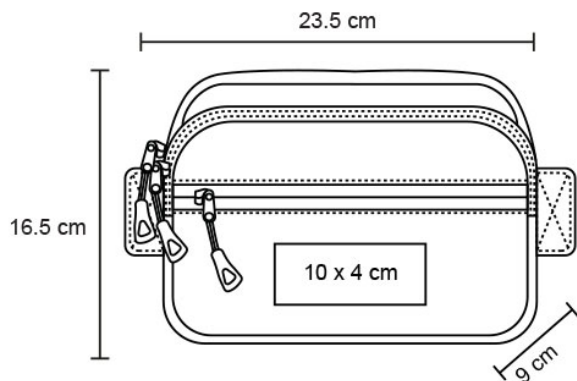

Ficha técnica

BRUCE

Datos Generales

Artículo : BL 147

Nombre : BRUCE

Descripción : Cangurera con compartimento principal y dos compartimentos frontales.

Material : Poliéster

Método de impresión : Serigrafía

Especificaciones

Alto : 16.50 cm.

Ancho : 23.50 cm.

Piezas x caja : 100 pzas.

Medidas Caja : SIN DATO

Peso caja : 18.0 kg.

Area de impresión : 10 x 4 cm

Url 360°