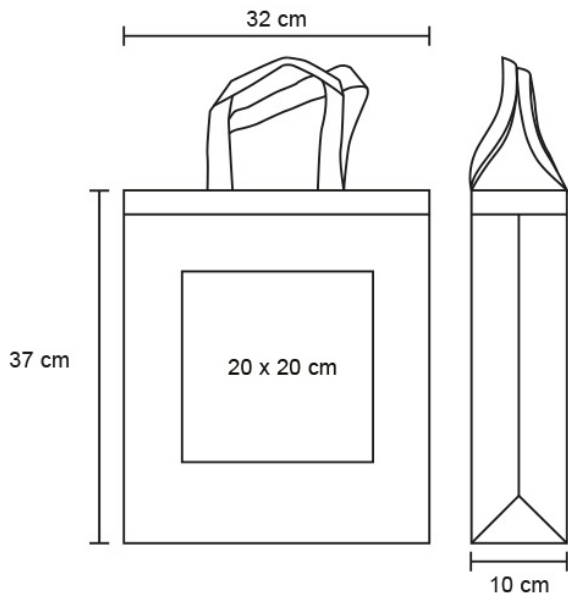

## Datos Generales

Artículo : BL 202

Nombre : SENDA

Descripción : Bolsa de non woven de 65 gr/m2, termosellada con asas.

Material : Non woven

Método de impresión : Serigrafía

## Especificaciones

Alto : 37.00 cm.

Ancho : 32.00 cm.

Piezas x caja : 500 pzas.

Medidas Caja : SIN DATO

Peso caja : 12.0 kg.

Area de impresión : 20 x 20 cm

Url 360°