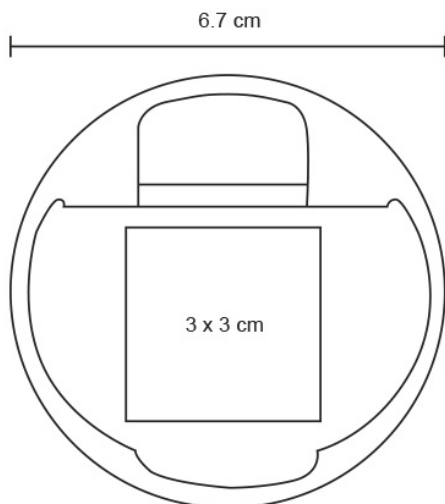

Ficha técnica

OSLER

Datos Generales

Artículo : CP 051

Nombre : OSLER

Descripción : Pastillero de plástico con 4 compartimentos, 2 broches, tapa traslúcida y parte superior giratoria.

Material : Plástico

Método de impresión : Serigrafía-Tampografía

Especificaciones

Alto : 0.00 cm.

Ancho : 6.70 cm.

Piezas x caja : 500 pzas.

Medidas Caja : SIN DATO

Peso caja : 13 kg.

Area de impresión : 3 cm Diámetro