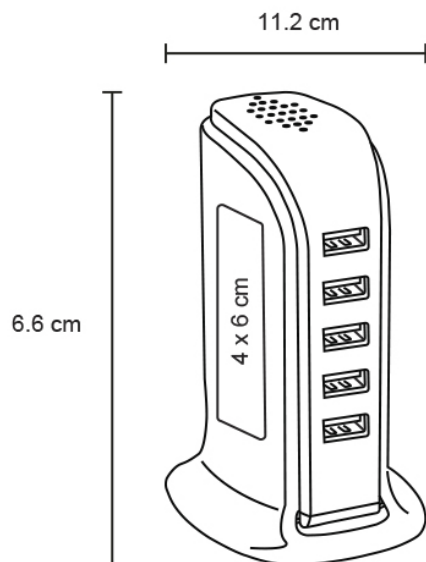

## Datos Generales

Artículo : SO 070

Nombre : CONNECT

Descripción : Concentrador de plástico con 5 puertos USB y extensión para contacto universal.

Material : Plástico

Método de impresión : Tampografía

## Especificaciones

Alto : 6.60 cm.

Ancho : 11.20 cm.

Piezas x caja : 100 pzas.

Medidas Caja : SIN DATO

Peso caja : 18 kg.

Area de impresión : 4 x 6 cm