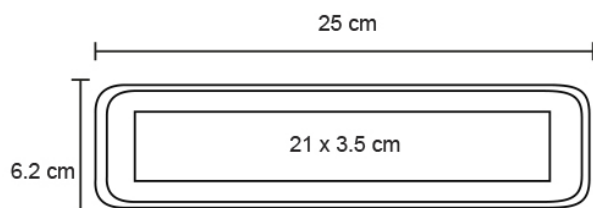

## Datos Generales

Artículo : HO 041

Nombre : GODIN

Descripción : Set de cubiertos con estuche de wheat straw (fibra de trigo) que incluye: cuchara, tenedor, cuchillo, 2 popotes y cepillo, todos de acero inoxidable.

## Especificaciones

Alto : 6.20 cm.

Ancho : 25.00 cm.

Piezas x caja : 180 pzas.

Medidas Caja : SIN DATO

Peso caja : 23 kg.

Area de impresión : 21 x 3.5 cm

Url 360°