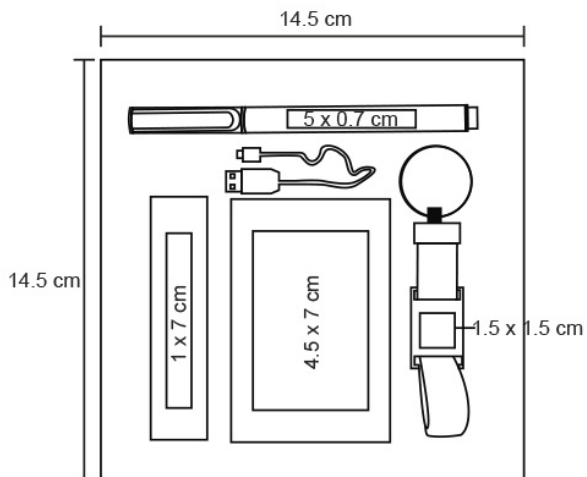

## Datos Generales

Artículo : O 072

Nombre : MENCH

Descripción : Set ejecutivo incluye: llavero metálico con correa, tarjetero metálico, pluma de metal con tinta gel, batería portátil de 2200 mAh con cable de carga y estuche de regalo.

## Especificaciones

Alto : 14.50 cm.

Ancho : 14.50 cm.

Piezas x caja : 100 pzas.

Medidas Caja : SIN DATO

Peso caja : 25 kg.

Area de impresión : null